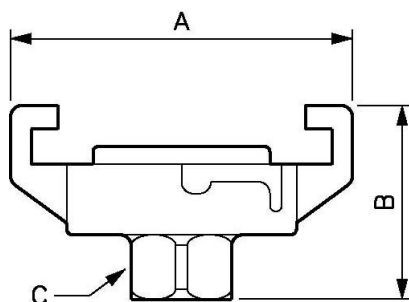

Raccordo express filettato femmina

Filettatura femmina

BSPP

G 1/4

**Pressione mas. di
utilizzo**

10 bar

Temperatura

-5°C a +60°C

Materiale

Corpo ottone

Descrizione

Riferimento	Filettatura femmina BSPP
EXP F813	G 1/4
EXP F1217	G 3/8
EXP F1521	G 1/2
EXP F2027	G 3/4
EXP F2634	G 1
EXP F3342	G 1 1/4

Dimensions

Riferimento	A mm	B mm	C mm
EXP F813	57	32	17
EXP F1217	57	32	21
EXP F1521	57	32	26
EXP F2027	57	35	33
EXP F2634	57	38	38
EXP F3342	57	43	46