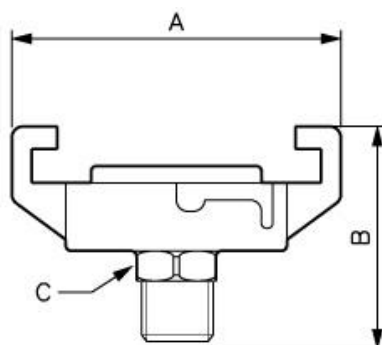

## Descrizione

Riferimento	Filettatura maschio BSPP
<b>EXP M813</b>	G 1/4
<b>EXP M1217</b>	G 3/8
<b>EXP M1521</b>	G 1/2
<b>EXP M2027</b>	G 3/4
<b>EXP M2634</b>	G 1
<b>EXP M3342</b>	G 1 1/4

### Dimensions

Riferimento	A mm	B mm	C mm
<b>EXP M813</b>	57	40	14
<b>EXP M1217</b>	57	40	19
<b>EXP M1521</b>	57	41	24
<b>EXP M2027</b>	57	41	31
<b>EXP M2634</b>	57	44	34
<b>EXP M3342</b>	57	46	44