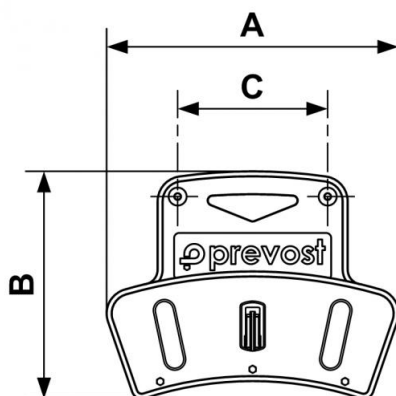

Portatubo

Composizione

Portatubo, fornito con : - 1 gancio per pistole - 1 kit di viti e dadi - 2 distanziali in gomma

Vantaggio

Ergonomia del posto di lavoro

Descrizione

Riferimento	Composizione
PLA HR	Portatubo, fornito con : - 1 gancio per pistole - 1 kit di viti e dadi - 2 distanziali in gomma
PLA HRM	Portatubo, fornito con : - 1 kit di magneti

Dimensions

Riferimento	A mm	B mm	C mm
PLA HR	292	228	150
PLA HRM	292	228	150