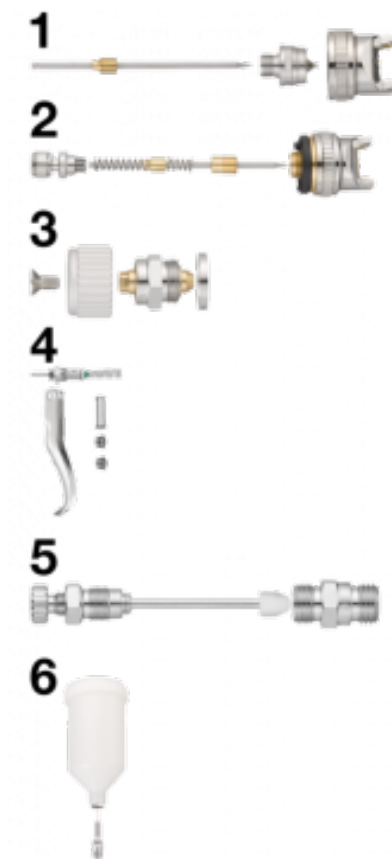

Ricambi per aerografi CAR G04

Descrizione	
Riferimento	Descrizione
CAR G04B13	(1) Ugello Ø 1,3 mm
CAR G04B14	(1) Ugello Ø 1,4 mm
CAR G04B17	(1) Ugello Ø 1,7 mm
CAR G04B20	(1) Ugello Ø 2,0 mm
CAR G04K1	(2) Kit completo ugello 1,4 mm + vite di regolazione della portata di vernice

Riferimento	Descrizione
CAR G04K3	(3) Kit di regolazione della forma del getto
CAR G04K5	(5) Kit di portata d'aria + dado per ingresso d'aria