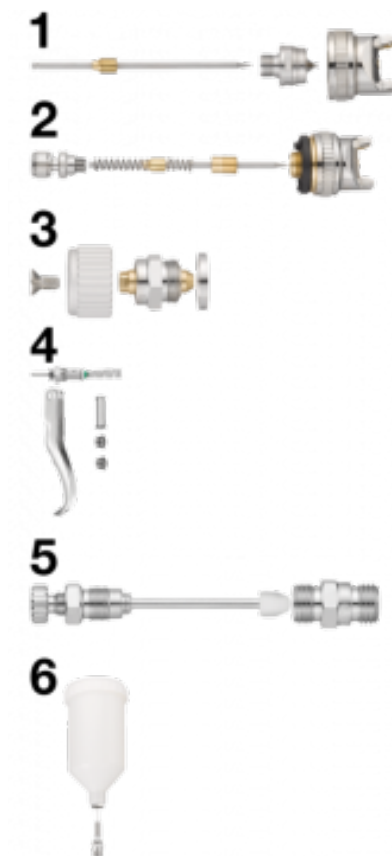

## Ricambi per aerografi CAR G04

Descrizione	
Riferimento	Descrizione
CAR G04B13	(1) Ugello Ø 1,3 mm
CAR G04B14	(1) Ugello Ø 1,4 mm
CAR G04B17	(1) Ugello Ø 1,7 mm
CAR G04B20	(1) Ugello Ø 2,0 mm
CAR G04K1	(2) Kit completo ugello 1,4 mm + vite di regolazione della portata di vernice

Riferimento	Descrizione
<b>CAR G04K3</b>	(3) Kit di regolazione della forma del getto
<b>CAR G04K5</b>	(5) Kit di portata d'aria + dado per ingresso d'aria