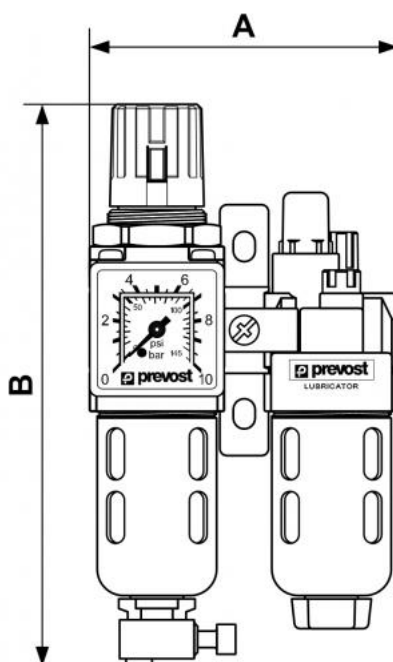

ALTO 1 - Filtro regolatore lubrificatore 2 blocchi con manometro e fissaggio

Filettatura femmina BSPP G 1/8	Portata (l/min a 7 bar) ΔP : 1 bar 500	Pressione max di utilizzo (bar) 12	Filtrazione (μm) 25
Temperatura +5°C a +50 °C	Materiale Corpo : Alluminio Tazza policarbonato con protezione metallica	Dotato di Scaricatore manuale	

Descrizione					
Riferimento	Filettatura femmina BSPP	Portata (l/min a 7 bar ΔP : 1 bar)	Pressione max di utilizzo (bar)	Filtrazione (μm)	Portata (l/min a 7 bar ΔP)

KTB SM0	G 1/8	500	12	25	1bar) = 500
KTB SM1	G 1/4		12	25	

Dimensions

Riferimento	A mm	B mm
KTB SM0	92	170
KTB SM1	92	170