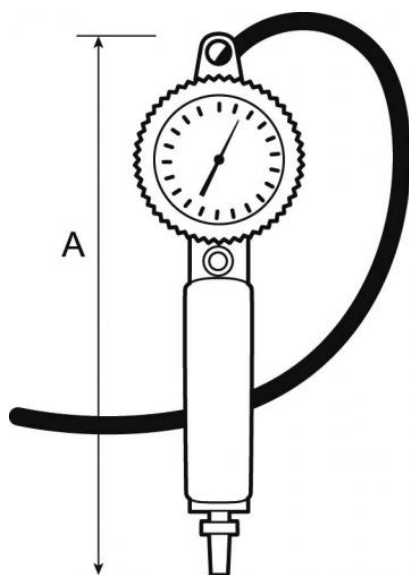

Pistola di gonfiaggio con impugnatura - modello Eurodainu

Descrizione				
Riferimento	Ingresso aria	Tubo Ø (mm)	Lunghezza del tubo (m)	Graduazione (bar)
27101	G 1/4 F	7 x 13	1,5	0,7 a 11
27101I	Innesto IRP 06 ISO 6150 B	7 x 13	1,5	0,7 a 11

Dimensions

Riferimento	A mm
27101	240
27101I	