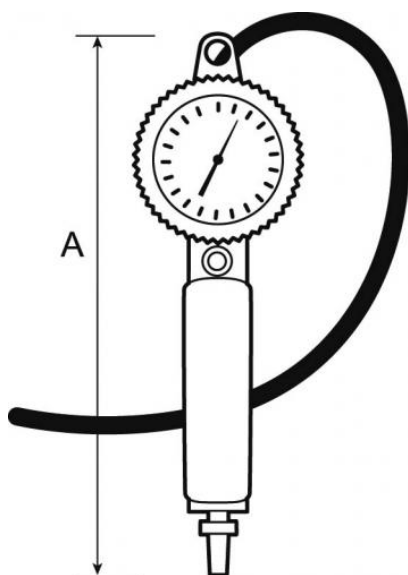

Pistola di gonfiaggio con impugnatura - modello Eurodainu

Descrizione				
Riferimento	Ingresso aria	Tubo Ø (mm)	Lunghezza del tubo (m)	Graduazione (bar)
27101	G 1/4 F	7 x 13	1,5	0,7 a 11
27101I	Innesto IRP 06 ISO 6150 B	7 x 13	1,5	0,7 a 11

Dimensions

Riferimento	A mm
27101	240
27101I	