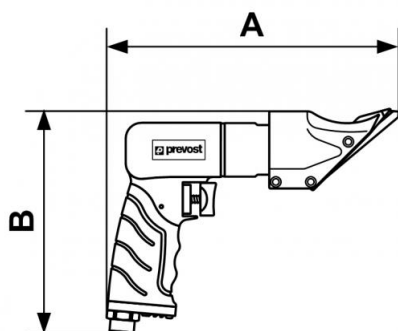

## Cesoia a pistola

<p><b><u>Consumo (l/min)</u></b></p> <p>113</p>	<p><b><u>Potenza (CV - W)</u></b></p> <p>0,45 CV - 330 W</p>	<p><b><u>Velocità di rotazione (giri/min)</u></b></p> <p>2500</p>	<p><b><u>Filettatura femmina BSPT</u></b></p> <p>R 1/4</p>
<p><b><u>Livello sonoro (dB(A))</u></b></p> <p>92</p>	<p><b><u>Peso (kg)</u></b></p> <p>1,3</p>	<p><b><u>Pressione mas. di utilizzazione</u></b></p> <p>6,2 bar</p>	<p><b><u>Applicazioni</u></b></p> <p>Lavori di troncatura</p>
<p><b><u>Vantaggio</u></b></p> <p>Comfort e sicurezza di utilizzo</p>	<p><b><u>Collegamento</u></b></p> <p>Fornito con 3 innesti: ISO 6150 B; European 7,4 mm; ARO 210</p>		

### Descrizione

Riferimento	Consumo (l/min)	Potenza (CV - W)	Velocità di rotazione (giri/min)	Filettatura femmina BSPT	Livello sonoro (dB(A))	Peso (kg)
	113	0,45 CV - 330 W	2500	R 1/4	92	1,3

<b>TCS 02500</b>	113	0,45 CV - 330 W	2500	R 1/4	92	1,3
------------------	-----	--------------------	------	-------	----	-----

### Dimensions

Riferimento	A mm	B mm
<b>TCS 02500</b>	215	170