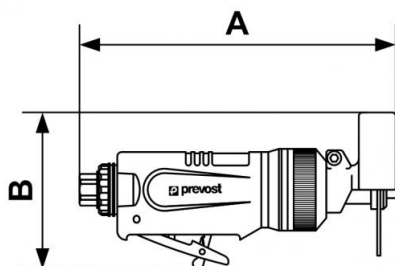

Mini troncatrice

<u>Diametro (disco)</u> 7,5mm 3"	<u>Consumo (l/min)</u> 113	<u>Potenza (CV - W)</u> 0,5 CV - 370 W	<u>Velocità di rotazione (giri/min)</u> 20 000
<u>Filettatura femmina</u> <u>BSPT</u> R 1/4	<u>Livello sonoro (dB(A))</u> 87	<u>Peso (kg)</u> 0,84	<u>Pressione mas. di utilizzazione</u> 6,2 bar
<u>Applicazioni</u> Lavori di troncatura	<u>Vantaggio</u> Comfort e sicurezza di utilizzo	<u>Collegamento</u> Fornito con 3 innesti: ISO 6150 B; European 7,4 mm; ARO 210	

Descrizione

Riferimento	Diametro (disco)	Consumo (l/min)	Potenza (CV - W)	Velocità di rotazione (giri/min)	Filettatura femmina BSPT	Livello sonoro (dB(A))	Peso (kg)
-------------	------------------	-----------------	------------------	----------------------------------	--------------------------	------------------------	-----------

TCS 20000	7,5mm 3"	113	0,5 CV - 370 W	20 000	R 1/4	87	0,84
----------------------	----------	-----	-------------------	--------	-------	----	------

Dimensions

Riferimento	A mm	B mm
TCS 20000	180	90