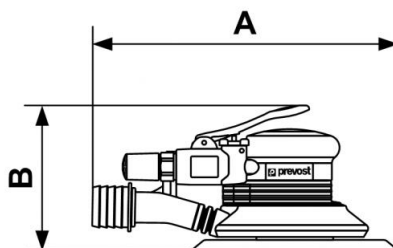

Carteggiatrice roto-orbitale 152 mm con aspirazione 3 in 1

<u>Eccentrico (mm)</u> 2,5	<u>Diametro (platorello)</u> 152 mm 6"	<u>Consumo (l/min)</u> 212	<u>Velocità di rotazione (giri/min)</u> 10 000
<u>Filettatura femmina BSPT</u> R 1/4	<u>Livello sonoro (dB(A))</u> 84	<u>Peso (kg)</u> 0,77	<u>Pressione mas. di utilizzazione</u> 6,2 bar
<u>Applicazioni</u> Lavori di decapaggio e di preparazione prima della verniciatura	<u>Vantaggio</u> Comfort di utilizzo e basso livello acustico	<u>Collegamento</u> Fornito con 3 innesti: ISO 6150 B; European 7,4 mm; ARO 210	

Descrizione

Riferimento	Eccentrico (mm)	Diametro (platorello)	Consumo (l/min)	Velocità di rotazione (giri/min)	Filettatura femmina BSPT	Livello sonoro (dB(A))	Peso (kg)
-------------	-----------------	-----------------------	-----------------	----------------------------------	--------------------------	------------------------	-----------

TOS 15025	2,5	152 mm 6"	212	10 000	R 1/4	84	0,77
TOS 15050	5	152 mm 6"	212	10 000	R 1/4	78,9	0,77

Dimensions

Riferimento	A mm	B mm
TOS 15025	221	105
TOS 15050	221	105