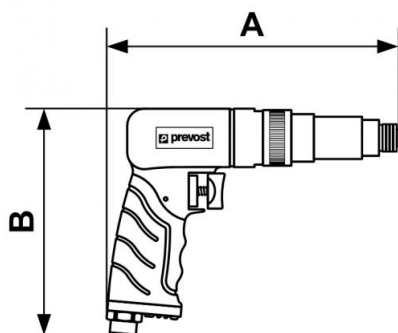

## Cacciavite a pistola

<p><b><u>Mandrino</u></b> 6,35 mm Hex. 1/4"</p>	<p><b><u>Coppia di serraggio (Nm)</u></b> 05 - 16</p>	<p><b><u>Consumo (l/min)</u></b> 113</p>	<p><b><u>Velocità di rotazione (giri/min)</u></b> 800</p>
<p><b><u>Filettatura femmina BSPT</u></b> R 1/4</p>	<p><b><u>Livello sonoro (dB(A))</u></b> 80</p>	<p><b><u>Peso (kg)</u></b> 1,35</p>	<p><b><u>Pressione mas. di utilizzazione</u></b> 6,2 bar</p>
<p><b><u>Applicazioni</u></b> Industria automobilistica e industria</p>	<p><b><u>Collegamento</u></b> Fornito con 3 innesti: ISO 6150 B; European 7,4 mm; ARO 210</p>		

### Descrizione

Riferimento	Mandrino	Coppia di serraggio (Nm)	Consumo (l/min)	Velocità di rotazione (giri/min)	Filettatura femmina BSPT	Livello sonoro (dB(A))	Peso (kg)

<b>TSD P0800I</b>	6,35 mm Hex. 1/4"	05 - 16	113	800	R 1/4	80	1,35
<b>TSD P1800I</b>	6,35 mm Hex. 1/4"	05 - 14	113	1800	R 1/4	80	1,2

### Dimensions

Riferimento	A mm	B mm
<b>TSD P0800I</b>	210	160
<b>TSD P1800I</b>	210	160