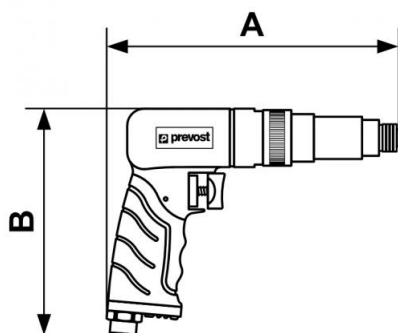

Cacciavite a pistola

<p><u>Mandrino</u> 6,35 mm Hex. 1/4"</p>	<p><u>Coppia di serraggio (Nm)</u> 05 - 16</p>	<p><u>Consumo (l/min)</u> 113</p>	<p><u>Velocità di rotazione (giri/min)</u> 800</p>
<p><u>Filettatura femmina BSPT</u> R 1/4</p>	<p><u>Livello sonoro (dB(A))</u> 80</p>	<p><u>Peso (kg)</u> 1,35</p>	<p><u>Pressione mas. di utilizzazione</u> 6,2 bar</p>
<p><u>Applicazioni</u> Industria automobilistica e industria</p>	<p><u>Collegamento</u> Fornito con 3 innesti: ISO 6150 B; European 7,4 mm; ARO 210</p>		

Descrizione

Riferimento	Mandrino	Coppia di serraggio (Nm)	Consumo (l/min)	Velocità di rotazione (giri/min)	Filettatura femmina BSPT	Livello sonoro (dB(A))	Peso (kg)

TSD P0800I	6,35 mm Hex. 1/4"	05 - 16	113	800	R 1/4	80	1,35
TSD P1800I	6,35 mm Hex. 1/4"	05 - 14	113	1800	R 1/4	80	1,2

Dimensions

Riferimento	A mm	B mm
TSD P0800I	210	160
TSD P1800I	210	160