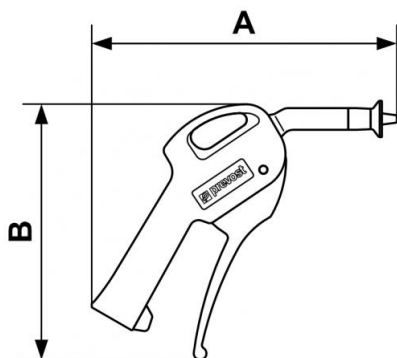

## Pistola di soffiaggio con schermo d'aria di protezione

<b>Filettatura femmina</b> <b>BSPB</b> G 1/4	<b>Consumo di aria (a 6 bar (Nm3/h))</b> 27	<b>Livello sonoro (a 6 bar (dBA))</b> 82	<b>Lunghezza del ugello (mm)</b> 61
<b>Ø della parabola (mm)</b> 20	<b>Pressione mas. di utilizzazione</b> 10 bar	<b>Materiale</b> Corpo composito poliammide	<b>Vantaggio</b> Progressività di soffiaggio

Descrizione					
Riferimento	Filettatura femmina BSPB	Consumo di aria (a 6 bar (Nm3/h))	Livello sonoro (a 6 bar (dBA))	Lunghezza del ugello (mm)	Ø della parabola (mm)
<b>27102 ECR</b>	G 1/4	27	82	61	20

### Dimensions

Riferimento	A mm	B mm
<b>27102 ECR</b>	168	141