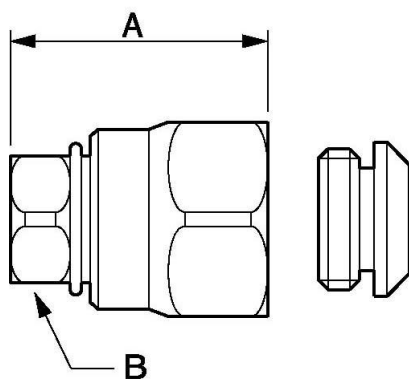

Raccordo valvola agricola

<u>Filettatura femmina</u> M18 x 1,5	<u>Ø nominale (mm)</u> 13	<u>Portata (nominale l/min)</u> 24	<u>Pressione max di utilizzo (bar)</u> 200
<u>Profilo</u> Intercambiabile	<u>Tecnologia</u> Bloccaggio a vite	<u>Temperatura</u> -25°C a +100°C	<u>Materiale</u> Corpo: acciaio
<u>Applicazioni</u> Agricoltura	<u>Vantaggio</u> Connessione in pressione	<u>Collegamento</u> Avvitamento manuale	

Descrizione				
Riferimento	Filettatura femmina	Ø nominale (mm)	Portata (nominale l/min)	Pressione max di utilizzo (bar)
HWV 131181	M18 x 1,5	13	24	200

Dimensions

Riferimento	A mm	B mm
HVV 131181	54	22