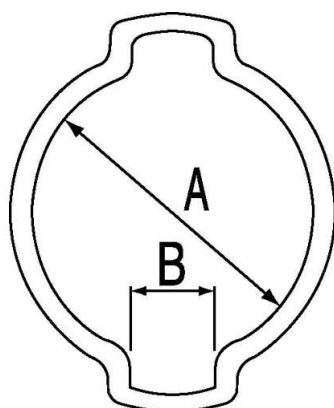

Fascette 2 orecchie acciaio INOX 304

Ø min./max. (mm)

05 - 07

Larghezza di banda

(mm)

6

Confezionamento

100

Vantaggio

Fascetta inviolabile

Descrizione

Riferimento	Ø min./max. (mm)	Larghezza di banda (mm)	Confezionamento
INOX 0507	05 - 07	6	100
INOX 0709	07 - 09	7	100
INOX 0911	09 - 11	7	100
INOX 1113	11 - 13	7	100
INOX 1315	13 - 15	7	100
INOX 1518	15 - 18	8	100
INOX 1720	17 - 20	8	100
INOX 2023	20 - 23	8	100
INOX 2327	23 - 27	10	100

Dimensions

Riferimento	A mm	B mm
INOX 0507	7.3	4.3
INOX 0709	9.3	4.3
INOX 0911	11.3	5.3
INOX 1113	13.3	5.8
INOX 1315	15.3	6.3
INOX 1518	18.5	7
INOX 1720	20.5	7.6
INOX 2023	23.5	8.5
INOX 2327	27.5	9.4