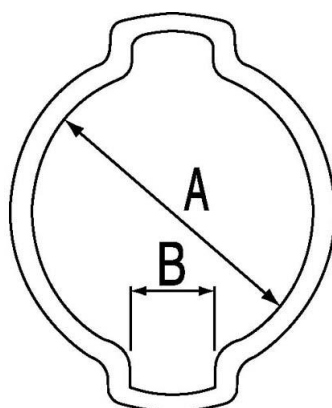

Fascette 2 orecchie acciaio INOX 304

Ø min./max. (mm)

05 - 07

Larghezza di banda

(mm)

6

Confezionamento

100

Vantaggio

Fascetta inviolabile

Descrizione

Riferimento	Ø min./max. (mm)	Larghezza di banda (mm)	Confezionamento
INOX 0507	05 - 07	6	100
INOX 0709	07 - 09	7	100
INOX 0911	09 - 11	7	100
INOX 1113	11 - 13	7	100
INOX 1315	13 - 15	7	100
INOX 1518	15 - 18	8	100
INOX 1720	17 - 20	8	100
INOX 2023	20 - 23	8	100
INOX 2327	23 - 27	10	100

Dimensions

Riferimento	A mm	B mm
INOX 0507	7.3	4.3
INOX 0709	9.3	4.3
INOX 0911	11.3	5.3
INOX 1113	13.3	5.8
INOX 1315	15.3	6.3
INOX 1518	18.5	7
INOX 1720	20.5	7.6
INOX 2023	23.5	8.5
INOX 2327	27.5	9.4