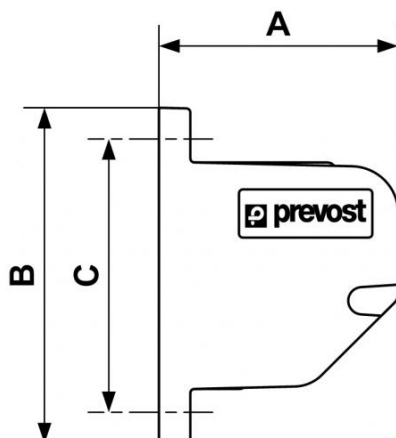

Supporto per il fissaggio a muro delle pistole prevoS1 o 27102

| Descrizione | | |
|----------------|-----------------------------|---------------------|
| Riferimento | Interasse di fissaggio (mm) | Dotato di |
| BG FIX | 70 | - |
| BG FIXM | 70 | Fissaggio magnetico |

Dimensions

| Riferimento | A mm | B mm | C mm |
|----------------|------|------|------|
| BG FIX | 68 | 86 | 70 |
| BG FIXM | 68 | 86 | 70 |