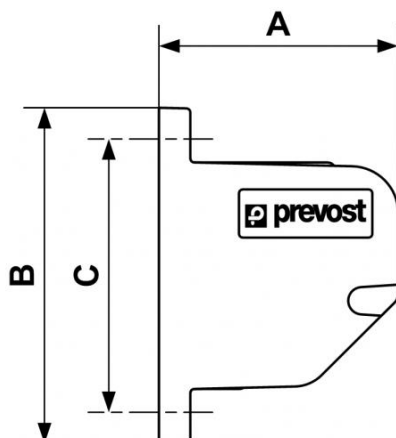

Supporto per il fissaggio a muro delle pistole prevoS1 o 27102

Descrizione		
Riferimento	Interasse di fissaggio (mm)	Dotato di
BG FIX	70	-
BG FIXM	70	Fissaggio magnetico

Dimensions

Riferimento	A mm	B mm	C mm
BG FIX	68	86	70
BG FIXM	68	86	70