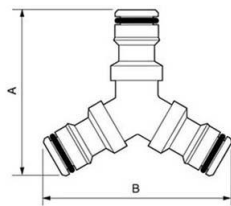

Innesto triplo di collegamento per raccordi

Descrizione
Riferimento
ELP 096003P

Dimensions

Riferimento

ELP 096003P