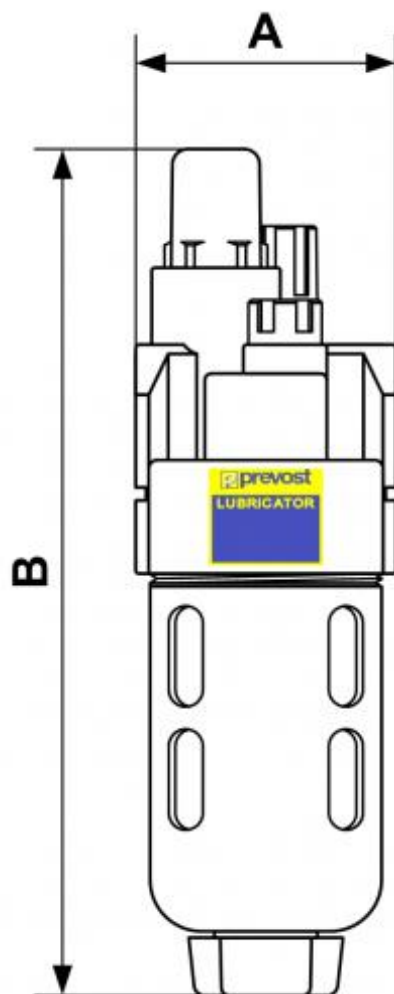

ALTO 1 - Lubrificatore

Descrizione

Riferimento	Filettatura femmina BSPP	Portata (l/min a 6 bar ?p
KTL 1	G 1/4	0,5bar) = 1350

Dimensions

Riferimento

KTL 1