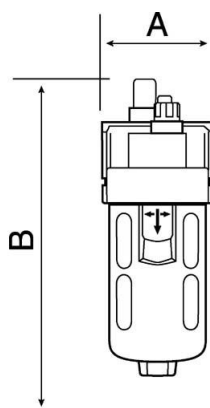

### Descrizione

Riferimento	Filettatura femmina BSPP	Portata (l/min a 6 bar &#916;P : 0,5 bar)	Pressione max di utilizzo (bar)
<b>CTL 3</b>	G 1/2	5650	12 bar

## Dimensions

Riferimento

**KTL 3**