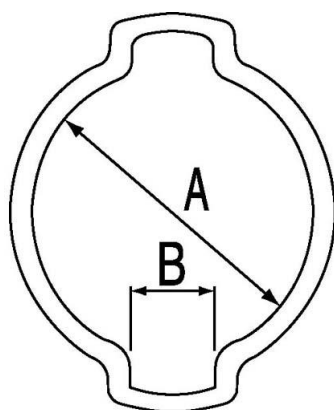

## Fascette a 2 orecchie INOX 304L

Descrizione		
Riferimento	Quantità	Ø min./max. (mm)
INOX 2327P	5	23-27
INOX 1720P	10	17-20
INOX 2023P	5	20-23
INOX 1518P	10	15-18
INOX 1315P	10	13-15
INOX 1113P	10	11-13
INOX 0911P	10	9-11
INOX 0709P	10	7-9

## Dimensions

Riferimento

INOX 2327P

INOX 1720P

INOX 2023P

INOX 1518P

INOX 1315P

INOX 1113P