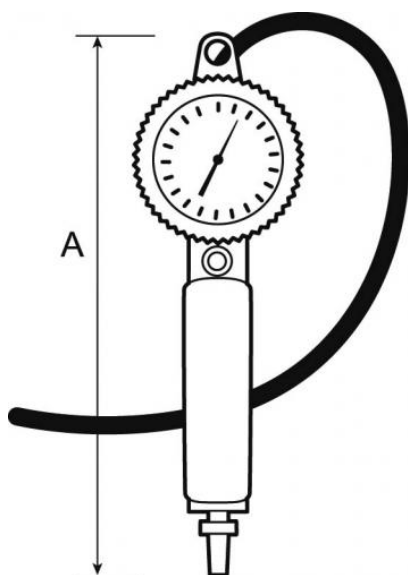

## Pistola di gonfiaggio con impugnatura

Descrizione				
Riferimento	Filettatura femmina BSPP	Tubo Ø (mm)	Lunghezza del tubo (m)	Graduazione (bar)
<b>27151</b>	G 1/4	5 x 10	0,5	0 a 12

### Dimensions

Riferimento	A mm
<b>27151</b>	192