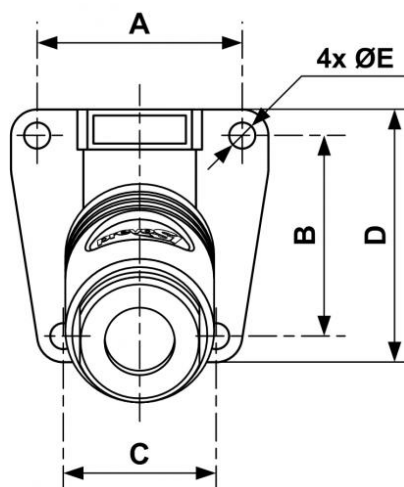

Applique a muro filetto femmina - 1 raccordo e sfiato manuale - Profilo Truflate - Passaggio 11 mm

Descrizione
Riferimento
USI 111203WK

Dimensions

Riferimento	A mm	B mm	C mm	D mm	E mm
USI 111203WK	51	50	38	63	6.5