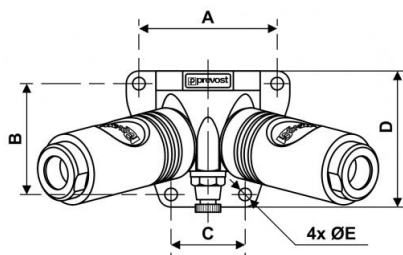

Applique a muro filetto femmina - 2 raccordi e sfiato manuale - Profilo Truflate - Passaggio 11 mm

Uscita 2 raccordi

USI 11

**Pressione di
 utilizzazione**

2 a 12 bar

Temperatura

-15°C a +70°C

Materiale

Lega di alluminio

Dotato di

Scaricatore manuale

Descrizione

Riferimento

USI 118204WK

Uscita 2 raccordi

USI 11

Dimensions

Riferimento	A mm	B mm	C mm	D mm	E mm
USI 118204WK	71	57	38	70	6.5