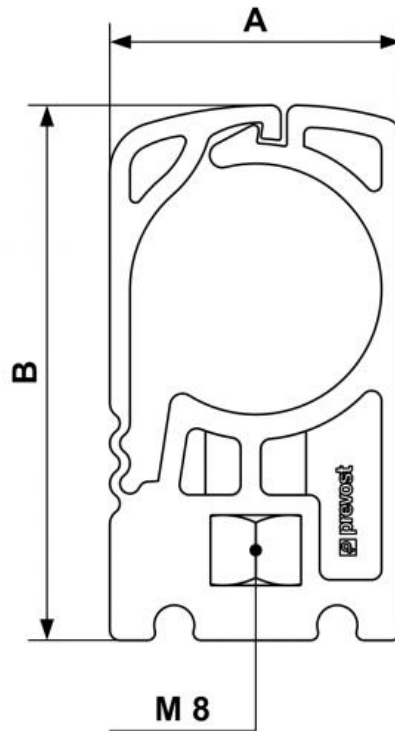

## PPS1 CI - Fermatubo

Descrizione		
Riferimento	Per tubo Ø est. (mm)	Filettatura
PPS1 CI16	(1) 16	M8
PPS1 CI20	(1) 20	M8
PPS1 CI25	(1) 25	M8
PPS1 CI32	(1) 32	M8
PPS1 CI40	(2) 40	M8
PPS1 CI50	(2) 50	M8
PPS1 CI63	(2) 63	M8
PPS1 CI80	(2) 80	M8
PPS1 CI100	(2) 100	M8

## Dimensions

Riferimento	A mm	B mm
PPS1 CI16	49	99.5
PPS1 CI20	24	49
PPS1 CI25	29	53
PPS1 CI32	38	57
PPS1 CI40	49	99.5
PPS1 CI50	59	104.5
PPS1 CI63	75	135
PPS1 CI80	90	145
PPS1 CI100	110	155