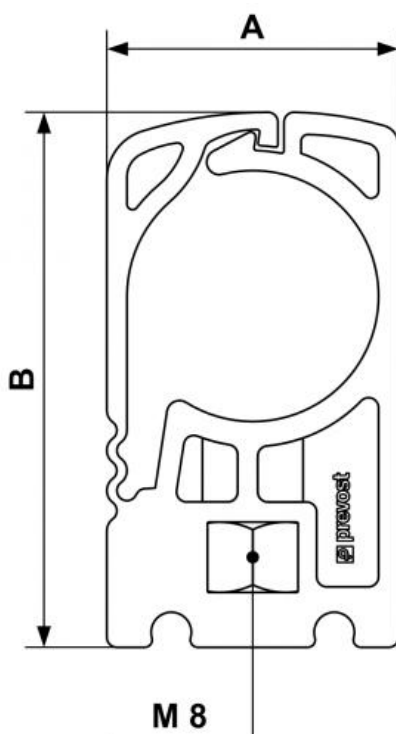

## PPS1 CI UNC - Fermatubo (unità di vendita = 1 scatola di 5 orrechie)

Descrizione		
Riferimento	Per tubo Ø est. (mm)	Filettatura
PPS1 CI16UNC	(1) 16	M8
PPS1 CI20UNC	(1) 20	M8
PPS1 CI25UNC	(1) 25	M8
PPS1 CI32UNC	(1) 32	M8
PPS1 CI40UNC	(2) 40	M8
PPS1 CI50UNC	(2) 50	M8
PPS1 CI63UNC	(2) 63	M8
PPS1 CI80UNC	(2) 80	M8
PPS1 CI100UNC	(2) 100	M8

## Dimensions

Riferimento	A mm	B mm
PPS1 CI16UNC	24	47
PPS1 CI20UNC	24	49
PPS1 CI25UNC	29	53
PPS1 CI32UNC	38	57
PPS1 CI40UNC	49	99.5
PPS1 CI50UNC	59	104.5
PPS1 CI63UNC	75	135
PPS1 CI80UNC	90	145
PPS1 CI100UNC	110	155