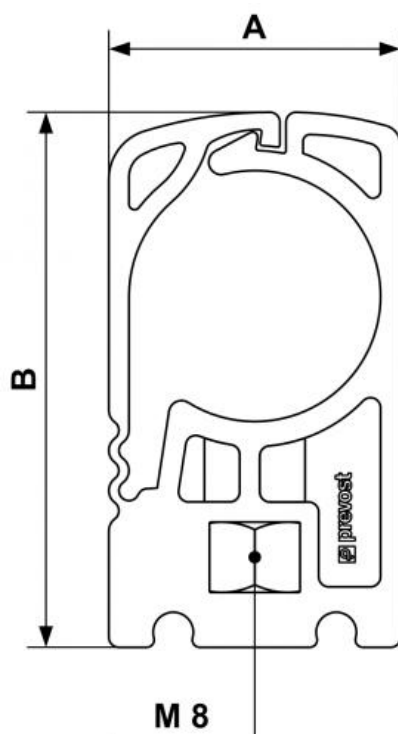

## PPS1 CI UNC - Fermatubo (unità di vendita = 1 scatola di 5 orrechie)

Descrizione		
Riferimento	Per tubo Ø est. (mm)	Filettatura
PPS1 CI16UNC	(1) 16	M8
PPS1 CI20UNC	(1) 20	M8
PPS1 CI25UNC	(1) 25	M8
PPS1 CI32UNC	(1) 32	M8
PPS1 CI40UNC	(2) 40	M8
PPS1 CI50UNC	(2) 50	M8
PPS1 CI63UNC	(2) 63	M8
PPS1 CI80UNC	(2) 80	M8
PPS1 CI100UNC	(2) 100	M8

## Dimensions

Riferimento	A mm	B mm
PPS1 CI16UNC	24	47
PPS1 CI20UNC	24	49
PPS1 CI25UNC	29	53
PPS1 CI32UNC	38	57
PPS1 CI40UNC	49	99.5
PPS1 CI50UNC	59	104.5
PPS1 CI63UNC	75	135
PPS1 CI80UNC	90	145
PPS1 CI100UNC	110	155