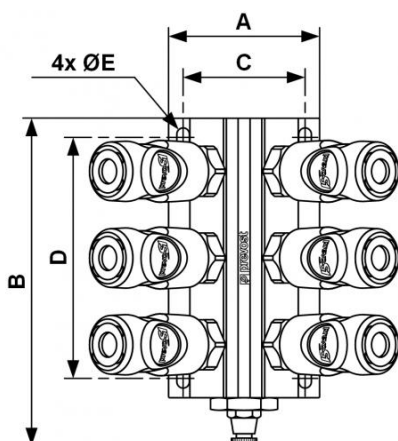

Applique a muro filettata femmina - Raccordi e scarico di condensa - Profilo ISO 6150 C - Passaggio 6 mm

**Ingresso filettatura
femmina BSPP**

G 3/4

Uscita

4 x CSI 06

**Pressione di
utilizzo**

0 a 16 bar

Temperatura

- 20°C a + 80°C

Materiale

Alluminio

Descrizione

Riferimento	Ingresso filettatura femmina BSPP	Uscita
MF 104S4CS	G 3/4	4 x CSI 06

Dimensions

Riferimento	A mm	B mm	C mm	D mm	E mm
MF 104S4CS	78	135	63	80	6.5