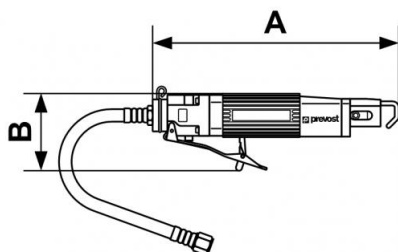

Seghetto

<p><u>Consumo (l/min)</u></p> <p>65</p>	<p><u>Cadenza di taglio (cpm)</u></p> <p>10000</p>	<p><u>Corsa lama (mm)</u></p> <p>14</p>	<p><u>Filettatura femmina</u></p> <p>BSPT</p> <p>R 1/4</p>
<p><u>Livello sonoro (dB(A))</u></p> <p>90</p>	<p><u>Peso (kg)</u></p> <p>0,62</p>	<p><u>Pressione mas. di utilizzazione</u></p> <p>6,2 bar</p>	<p><u>Applicazioni</u></p> <p>Lavori di troncatura</p>
<p><u>Vantaggio</u></p> <p>Comfort e sicurezza di utilizzo</p>	<p><u>Collegamento</u></p> <p>Fornito con 3 innesti: ISO 6150 B; European 7,4 mm; ARO 210</p>		

Descrizione						
Riferimento	Consumo (l/min)	Cadenza di taglio (cpm)	Corsa lama (mm)	Filettatura femmina BSPT	Livello sonoro (dB(A))	Peso (kg)
TCS 10000	65	10000	14	R 1/4	90	0,62

Dimensions

Riferimento