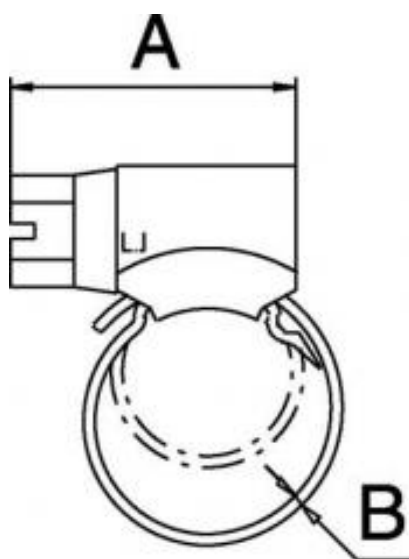

Fascette a vite standard - Banda di 9 mm

<u>Ø min./max. (mm)</u> 08 - 14	<u>Serraggio viti (Coppia in Nm)</u> 2,5 - 3,5	<u>Larghezza di banda (mm)</u> 9	<u>Confezionamento (Scatola di cartone)</u> 100
<u>Materiale</u> Acciaio zincato trattato			

Descrizione				
Riferimento	Ø min./max. (mm)	Serraggio viti (Coppia in Nm)	Larghezza di banda (mm)	Confezionamento (Scatola di cartone)
PBS9 814	08 - 14	2,5 - 3,5	9	100
PBS9 1117	11 - 17	2,5 - 3,5	9	100
PBS9 1320	13 - 20	3 - 4	9	100

Riferimento	Ø min./max. (mm)	Serraggio viti (Coppia in Nm)	Larghezza di banda (mm)	Confezionamento (Scatola di cartone)
PBS9 1524	15 - 24	3 - 4	9	50
PBS9 1928	19 - 28	3 - 4	9	50
PBS9 2232	22 - 32	3 - 4	9	50
PBS9 2638	26 - 38	4 - 4,5	9	25
PBS9 3244	32 - 44	4 - 4,5	9	25
PBS9 3850	38 - 50	4 - 4,5	9	25
PBS9 4456	44 - 56	4 - 4,5	9	25
PBS9 5065	50 - 65	4 - 4,5	9	25

Dimensions

Riferimento	A mm	B mm
PBS9 814	0.787	
PBS9 1117	20	0.8
PBS9 1320	20	0.8
PBS9 1524	0.945	

Riferimento	A mm	B mm
PBS9 1928	0.945	
PBS9 2232	0.945	
PBS9 2638	0.945	
PBS9 3244	1.142	
PBS9 3850	1.142	
PBS9 4456	1.142	
PBS9 5065	1.26	