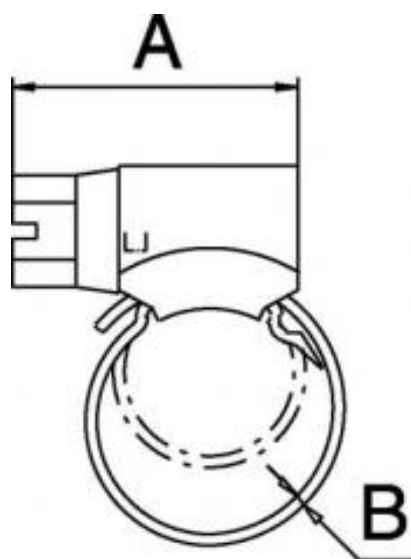

Fascette a vite standard - Banda di 9 mm

<u>Ø min./max. (mm)</u> 08 - 14	<u>Serraggio viti (Coppia in Nm)</u> 2,5 - 3,5	<u>Larghezza di banda (mm)</u> 9	<u>Confezionamento (Scatola di cartone)</u> 100
<u>Materiale</u> Acciaio zincato trattato			

Descrizione				
Riferimento	Ø min./max. (mm)	Serraggio viti (Coppia in Nm)	Larghezza di banda (mm)	Confezionamento (Scatola di cartone)
PBS9 814	08 - 14	2,5 - 3,5	9	100
PBS9 1117	11 - 17	2,5 - 3,5	9	100
PBS9 1320	13 - 20	3 - 4	9	100

Riferimento	Ø min./max. (mm)	Serraggio viti (Coppia in Nm)	Larghezza di banda (mm)	Confezionamento (Scatola di cartone)
PBS9 1524	15 - 24	3 - 4	9	50
PBS9 1928	19 - 28	3 - 4	9	50
PBS9 2232	22 - 32	3 - 4	9	50
PBS9 2638	26 - 38	4 - 4,5	9	25
PBS9 3244	32 - 44	4 - 4,5	9	25
PBS9 3850	38 - 50	4 - 4,5	9	25
PBS9 4456	44 - 56	4 - 4,5	9	25
PBS9 5065	50 - 65	4 - 4,5	9	25

Dimensions

Riferimento	A mm	B mm
PBS9 814	0.787	
PBS9 1117	20	0.8
PBS9 1320	20	0.8
PBS9 1524	0.945	

Riferimento	A mm	B mm
PBS9 1928	0.945	
PBS9 2232	0.945	
PBS9 2638	0.945	
PBS9 3244	1.142	
PBS9 3850	1.142	
PBS9 4456	1.142	
PBS9 5065	1.26	