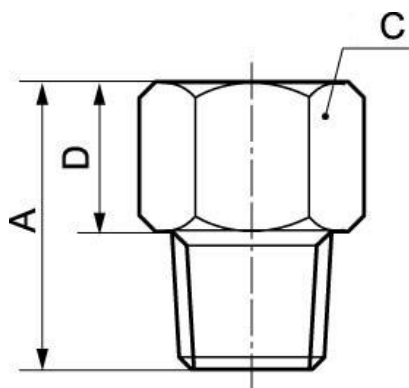

Prolunga maschio/femmina - A5

Filettatura maschio

R 1/8

Filettatura femmina

BSPP

G 1/8

Pressione di utilizzo

0 a 15 bar

Materiale

Ottone e ottone nichelato

Descrizione

Riferimento	Filettatura maschio	Filettatura femmina BSPP
A5 1818	R 1/8	G 1/8
A5 1814	R 1/8	G 1/4
A5 1838	R 1/8	G 3/8
A5 1414	R 1/4	G 1/4
A5 1438	R 1/4	G 3/8
A5 1412	R 1/4	G 1/2
A5 3838	R 3/8	G 3/8
A5 3812	R 3/8	G 1/2

Dimensions

Riferimento	A mm	C mm	D mm
A5 1818	20	14	12
A5 1814	22.5	17	14.5
A5 1838	22.5	22	14.5
A5 1414	25	17	14
A5 1438	28.5	22	17.5
A5 1412	29	24	18
A5 3838	28.5	22	17
A5 3812	32	24	20.5
A5 3834	27	32	17
A5 1212	34	24	20
A5 1234	35	32	21
A5 1201	30.5	38	18
A5 3434	30.5	32	17
A5 3401	31	38	17.5
A5 3442	27.5	45	17.5

Riferimento	A mm	C mm	D mm
A5 0142	28.5	46	16.5
A5 4249	33	51	19