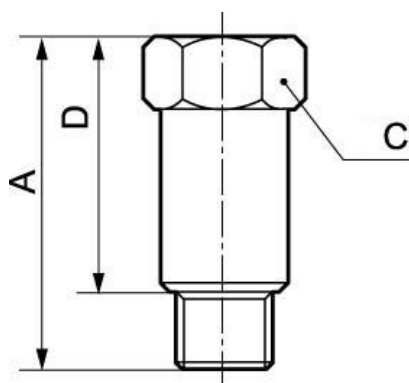

Prolunga maschio cilindrico / femmina - A5 RL

Filettatura maschio

BSPB

G 1/8

Filettatura femmina

BSPB

G 1/8

Pressione di

utilizzo

0 a 15 bar

Materiale

Ottone e ottone nichelato

Descrizione

Riferimento	Filettatura maschio BSPB	Filettatura femmina BSPB
A5 1818RL	G 1/8	G 1/8
A5 1414RL	G 1/4	G 1/4
A5 3838RL	G 3/8	G 3/8
A5 1212RL	G 1/2	G 1/2

Dimensions

Riferimento	A mm	C mm	D mm
A5 1818RL	42	14	36
A5 1414RL	51	17	43
A5 3838RL	41	22	32
A5 1212RL	36	27	26