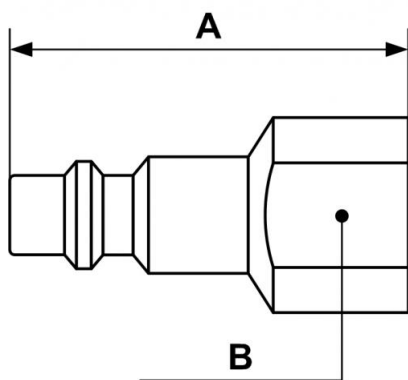

Innesto filettato femmina cilindrico - INOX

<p>Filettatura femmina BSPP</p> <p>G 1/4</p>	<p>Tecnologia Sganciamento a pulsante</p>	<p>Pressione di utilizzo</p> <p>0 a 12 bar</p>	<p>Portata al di sotto di 6 bar</p> <p>800 l/min ($\Delta P = 0,6$ bar)</p>
<p>Ø di passaggio</p> <p>6 mm</p>	<p>Temperatura</p> <p>-15°C a +70°C</p>	<p>Materiale</p> <p>Corpo composito Otturatore acciaio inox</p>	<p>Applicazioni</p> <p>Ambiente corrosivo</p>
<p>Vantaggio</p> <p>Antigraffio</p>			

Descrizione	
Riferimento	Filettatura femmina BSPP
PROXI 066101	G 1/4

Dimensions

Riferimento	A mm	B mm
PROXI 066101	40	17