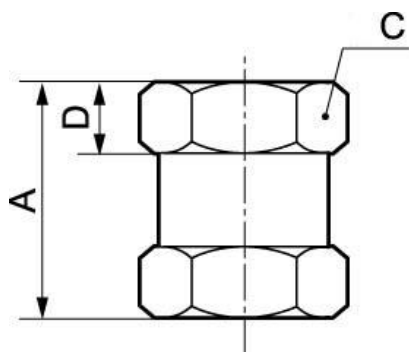

Manicotto uguale - A3

Filettatura femmina

M5

Pressione di utilizzo

0 a 15 bar

Materiale

Ottone e ottone nichelato

Descrizione

Riferimento	Filettatura femmina
A3 M5	M5
A3 18	G 1/8
A3 14	G 1/4
A3 38	G 3/8
A3 12	G 1/2
A3 34	G 3/4
A3 01	G 1

Dimensions

Riferimento	A mm	C mm	D mm
A3 M5	11	8	4
A3 18	15	14	5
A3 14	22	17	6
A3 38	24	22	7
A3 12	30	27	7.5
A3 34	32	32	10
A3 01	35	38	10