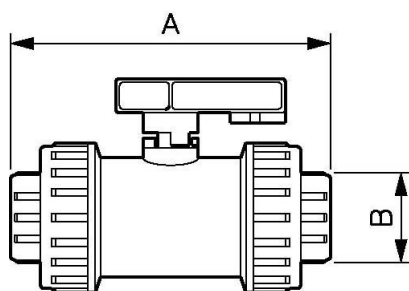

PVR VFF - Valvola a sfera per tubo PVC

Descrizione

Riferimento	Per tubo Ø est. (mm)
PVR VFF20	20
PVR VFF25	25
PVR VFF32	32
PVR VFF40	40
PVR VFF50	50
PVR VFF63	63

Dimensions

Riferimento	A mm	B mm
PVR VFF20	80	73
PVR VFF25	91	84
PVR VFF32	102	96
PVR VFF40	120	115
PVR VFF50	144	135
PVR VFF63	172	160