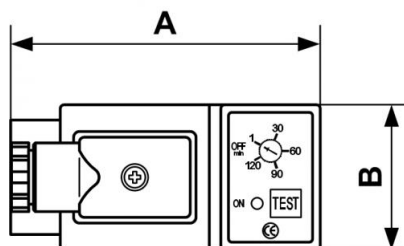

## Mini scaricatore temporizzato per tazza filtro

<b>Descrizione</b>	<b>Filettatura femmina</b> <b>BSPB</b> G 1/8	<b>Durata apertura</b> 2 sec	<b>Tensione di alimentazione</b> 220 V - 50/60Hz
<b>Funzionamento</b> Controllo apertura con test manuale	<b>Frequenza di apertura</b> 1 a 120 min	<b>Pressione di utilizzazione</b> 0 a 16 bar	<b>Ø di passaggio</b> 4,5 mm
<b>Temperatura</b> +2°C a +55°C	<b>Frequenza di apertura</b> 0,5 - 45 min	<b>Durata apertura</b> 0,5 - 10 sec	<b>Tensione di alimentazione</b> 24 - 220 V 50/60 HZ

Descrizione						
Riferimento	Descrizione	Filettatura femmina BSPB	Durata apertura	Tensione di alimentazione	Funzionamento	Frequenza di apertura
<b>TEMP MN220V</b>	-	G 1/8	2 sec	220 V - 50/60Hz	Controllo apertura con test manuale	1 a 120 min

## Dimensions

Riferimento	A mm	B mm
<b>TEMP MN220V</b>	82	38