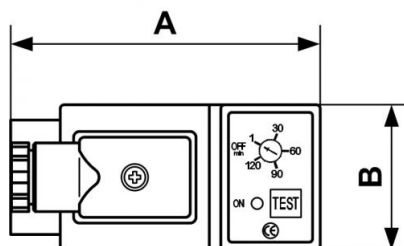

Mini scaricatore temporizzato per tazza filtro

Descrizione	Filettatura femmina BSPB G 1/8	Durata apertura 2 sec	Tensione di alimentazione 220 V - 50/60Hz
Funzionamento Controllo apertura con test manuale	Frequenza di apertura 1 a 120 min	Pressione di utilizzazione 0 a 16 bar	Ø di passaggio 4,5 mm
Temperatura +2°C a +55°C	Frequenza di apertura 0,5 - 45 min	Durata apertura 0,5 - 10 sec	Tensione di alimentazione 24 - 220 V 50/60 HZ

Descrizione						
Riferimento	Descrizione	Filettatura femmina BSPB	Durata apertura	Tensione di alimentazione	Funzionamento	Frequenza di apertura
TEMP MN220V	-	G 1/8	2 sec	220 V - 50/60Hz	Controllo apertura con test manuale	1 a 120 min

Dimensions

Riferimento	A mm	B mm
TEMP MN220V	82	38