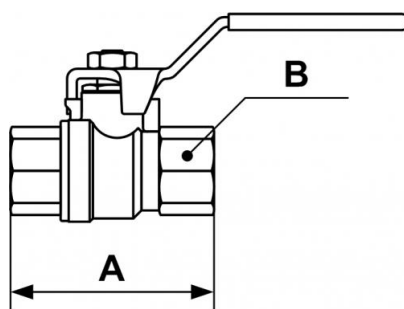

Valvola di decompressione femmina / femmina

Descrizione	
Riferimento	Filettatura femmina BSPP
VDA 13	G 1/4
VDA 17	G 3/8
VDA 21	G 1/2
VDA 27	G 3/4
VDA 34	G 1

Dimensions

Riferimento	A mm	B mm
VDA 13	45	20
VDA 17	45	20
VDA 21	59	25
VDA 27	64	31
VDA 34	81	40