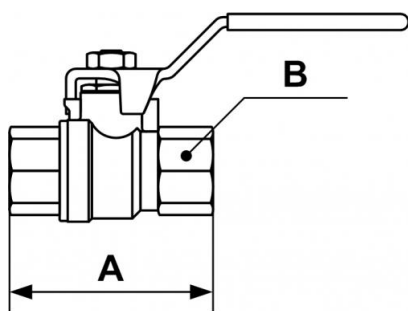

## Valvola di decompressione femmina / femmina

Descrizione	
Riferimento	Filettatura femmina BSPP
VDA 13	G 1/4
VDA 17	G 3/8
VDA 21	G 1/2
VDA 27	G 3/4
VDA 34	G 1

### Dimensions

Riferimento	A mm	B mm
VDA 13	45	20
VDA 17	45	20
VDA 21	59	25
VDA 27	64	31
VDA 34	81	40