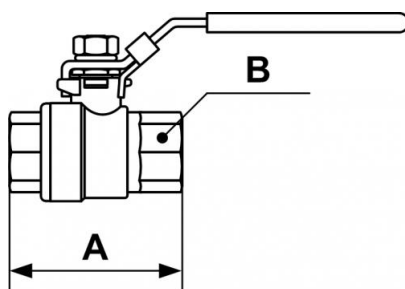

Valvola INOX lucchettabile di decompressione cilindrica

| Descrizione | |
|----------------|--------------------------|
| Riferimento | Filettatura femmina BSPP |
| VICA 13 | G 1/4 |
| VICA 17 | G 3/8 |
| VICA 21 | G 1/2 |
| VICA 27 | G 3/4 |
| VICA 34 | G 1 |

Dimensions

| Riferimento | A mm | B mm |
|-------------|------|------|
| VICA 13 | 55 | 22 |
| VICA 17 | 55 | 24 |
| VICA 21 | 65 | 26 |
| VICA 27 | 76 | 33 |
| VICA 34 | 89 | 40 |