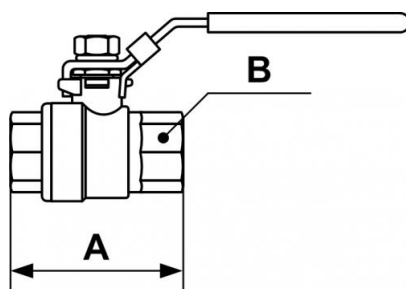

Valvola INOX lucchettabile di decompressione cilindrica

Descrizione	
Riferimento	Filettatura femmina BSPP
VICA 13	G 1/4
VICA 17	G 3/8
VICA 21	G 1/2
VICA 27	G 3/4
VICA 34	G 1

Dimensions

Riferimento	A mm	B mm
VICA 13	55	22
VICA 17	55	24
VICA 21	65	26
VICA 27	76	33
VICA 34	89	40