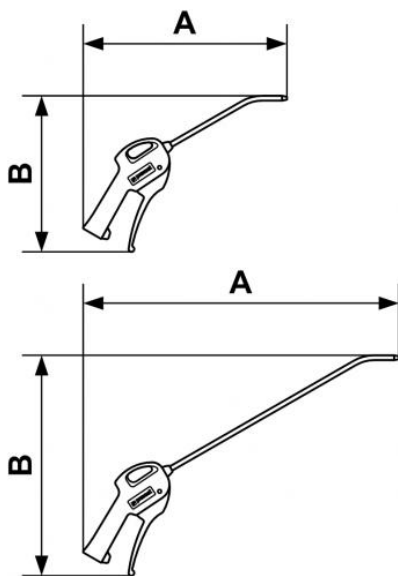

Pistola di soffiaggio con ugello metallico lungo

Filettatura femmina BSPP G 1/4	Consumo di aria (a 6 bar (Nm3/h)) 15	Livello sonoro (a 6 bar (dBA)) 86	Lunghezza del ugello ad angolo (mm) 330
Pressione mas. di utilizzazione 10 bar	Materiale Corpo composito poliammide	Vantaggio Progressività di soffiaggio	

Descrizione				
Riferimento	Filettatura femmina BSPP	Consumo di aria (a 6 bar (Nm3/h))	Livello sonoro (a 6 bar (dBA))	Lunghezza del ugello ad angolo (mm)
27102 MB13	G 1/4	15	86	330
27102 MB20	G 1/4	14,5	86	500

Riferimento	Filettatura femmina BSPP	Consumo di aria (a 6 bar (Nm ³ /h))	Livello sonoro (a 6 bar (dBA))	Lunghezza del ugello ad angolo (mm)
27102 MB40OSH	G 1/4	9,4	81	1000

Dimensions

Riferimento	A mm	B mm
27102 MB13	367	250
27102 MB20	514	380
27102 MB40OSH	957	650