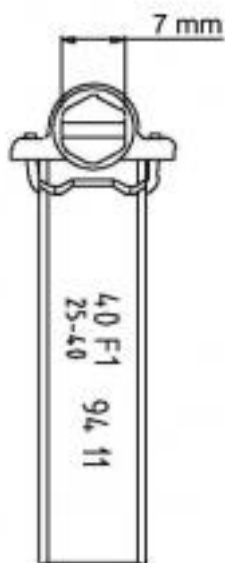

Fascette a viti serie INOX 316 - Qualità marina

<u>Ø min./max. (mm)</u> 08 - 14	<u>Serraggio viti (coppia in Nm)</u> 2,5 - 3,5	<u>Larghezza di banda (mm)</u> 9	<u>Confezionamento (Scatola di cartone)</u> 100
<u>Materiale</u> Acciaio inox	<u>Applicazioni</u> Ambiente corrosivo		

Descrizione				
Riferimento	Ø min./max. (mm)	Serraggio viti (coppia in Nm)	Larghezza di banda (mm)	Confezionamento (Scatola di cartone)
PBX9 814	08 - 14	2,5 - 3,5	9	100
PBX9 1117	11 - 17	2,5 - 3,5	9	100
PBX9 1320	13 - 20	3 - 4	9	100

Riferimento	Ø min./max. (mm)	Serraggio viti (coppia in Nm)	Larghezza di banda (mm)	Confezionamento (Scatola di cartone)
PBX12 1524	15 - 24	4 - 4,5	12	50
PBX12 1928	19 - 28	4 - 4,5	12	50
PBX12 2232	22 - 32	4 - 4,5	12	50
PBX12 2638	26 - 38	4 - 4,5	12	25
PBX12 3244	32 - 44	5 - 6	12	25
PBX12 3850	38 - 50	5 - 6	12	25
PBX12 4456	44 - 56	5 - 6	12	25
PBX12 5065	50 - 65	5 - 6	12	25
PBX12 5875	58 - 75	5 - 6	12	25
PBX12 6885	68 - 85	5 - 6	12	10
PBX12 7795	77 - 95	5 - 6	12	10
PBX12 87112	87 - 112	5 - 6	12	10
PBX12 104138	104 - 138	5 - 6	12	10
PBX12 130165	130 - 165	5 - 6	12	10
PBX12 150180	150 - 180	5 - 6	12	10
PBX12 175205	175 - 205	5 - 6	12	10
PBX12 200231	200 - 231	5 - 6	12	10
PBX12 226256	226 - 256	5 - 6	12	10
PBX12 251282	251 - 282	5 - 6	12	10
PBX12 277307	277 - 307	5 - 6	12	10

Dimensions

Riferimento	A mm	B mm
PBX9 814	20	0.8
PBX9 1117	20	0.8

Riferimento	A mm	B mm
PBX9 1320	20	0.8
PBX12 1524	23	0.8
PBX12 1928	23	0.8
PBX12 2232	23	0.8
PBX12 2638	23	0.8
PBX12 3244	23	0.8
PBX12 3850	23	0.8
PBX12 4456	31	0.8
PBX12 5065	31	0.8
PBX12 5875	31	0.8
PBX12 6885	31	0.8
PBX12 7795	31	0.8
PBX12 87112	31	0.8
PBX12 104138	31	0.8
PBX12 130165	31	0.8
PBX12 150180	32	0.8
PBX12 175205	32	0.8
PBX12 200231	32	0.8
PBX12 226256	32	0.8
PBX12 251282	32	0.8
PBX12 277307	32	0.8