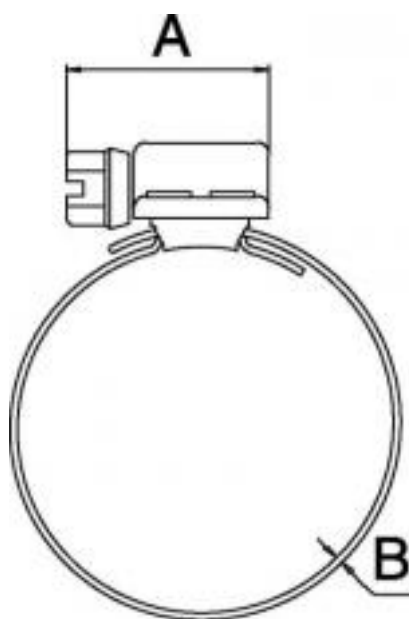

Fascette a viti serie INOX 316 - Qualità marina

<u>Ø min./max. (mm)</u> 08 - 14	<u>Serraggio viti (coppia in Nm)</u> 2,5 - 3,5	<u>Larghezza di banda (mm)</u> 9	<u>Confezionamento (Scatola di cartone)</u> 100
<u>Materiale</u> Acciaio inox	<u>Applicazioni</u> Ambiente corrosivo		

Descrizione				
Riferimento	Ø min./max. (mm)	Serraggio viti (coppia in Nm)	Larghezza di banda (mm)	Confezionamento (Scatola di cartone)
PBX9 814	08 - 14	2,5 - 3,5	9	100
PBX9 1117	11 - 17	2,5 - 3,5	9	100
PBX9 1320	13 - 20	3 - 4	9	100

Riferimento	Ø min./max. (mm)	Serraggio viti (coppia in Nm)	Larghezza di banda (mm)	Confezionamento (Scatola di cartone)
PBX12 1524	15 - 24	4 - 4,5	12	50
PBX12 1928	19 - 28	4 - 4,5	12	50
PBX12 2232	22 - 32	4 - 4,5	12	50
PBX12 2638	26 - 38	4 - 4,5	12	25
PBX12 3244	32 - 44	5 - 6	12	25
PBX12 3850	38 - 50	5 - 6	12	25
PBX12 4456	44 - 56	5 - 6	12	25
PBX12 5065	50 - 65	5 - 6	12	25
PBX12 5875	58 - 75	5 - 6	12	25
PBX12 6885	68 - 85	5 - 6	12	10
PBX12 7795	77 - 95	5 - 6	12	10
PBX12 87112	87 - 112	5 - 6	12	10
PBX12 104138	104 - 138	5 - 6	12	10
PBX12 130165	130 - 165	5 - 6	12	10
PBX12 150180	150 - 180	5 - 6	12	10
PBX12 175205	175 - 205	5 - 6	12	10
PBX12 200231	200 - 231	5 - 6	12	10
PBX12 226256	226 - 256	5 - 6	12	10
PBX12 251282	251 - 282	5 - 6	12	10
PBX12 277307	277 - 307	5 - 6	12	10

Dimensions

Riferimento	A mm	B mm
PBX9 814	20	0.8
PBX9 1117	20	0.8

Riferimento	A mm	B mm
PBX9 1320	20	0.8
PBX12 1524	23	0.8
PBX12 1928	23	0.8
PBX12 2232	23	0.8
PBX12 2638	23	0.8
PBX12 3244	23	0.8
PBX12 3850	23	0.8
PBX12 4456	31	0.8
PBX12 5065	31	0.8
PBX12 5875	31	0.8
PBX12 6885	31	0.8
PBX12 7795	31	0.8
PBX12 87112	31	0.8
PBX12 104138	31	0.8
PBX12 130165	31	0.8
PBX12 150180	32	0.8
PBX12 175205	32	0.8
PBX12 200231	32	0.8
PBX12 226256	32	0.8
PBX12 251282	32	0.8
PBX12 277307	32	0.8