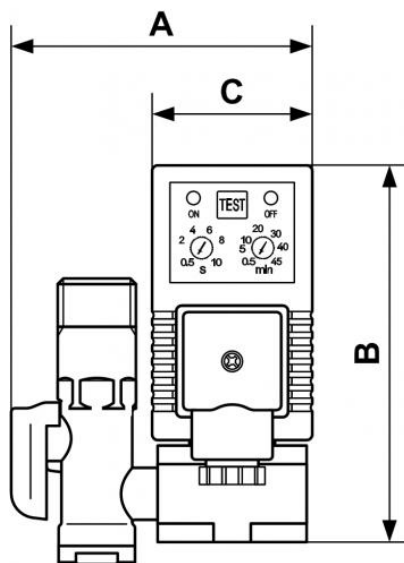

## Scaricatore temporizzato completo serie ECONOMICA

<b>Ingresso filettatura</b> <b>maschio BSPP</b>	<b>Uscita filettatura</b> <b>femmina BSPP</b>	<b>Tensione di</b> <b>alimentazione</b>	<b>Pressione di</b> <b>utilizzazione</b>
G 1/2	G 3/8	220 V - 50/60 Hz	0 a 16 bar
<b>Ø di passaggio</b>	<b>Temperatura</b>	<b>Frequenza di apertura</b>	<b>Durata apertura</b>
4,5 mm	+2°C a +55°C	0,5 - 45 min	0,5 - 10 sec
<b>Tensione di</b> <b>alimentazione</b>			
24 - 220 V 50/60 HZ			

Descrizione			
Riferimento	Ingresso filettatura maschio BSPP	Uscita filettatura femmina BSPP	Tensione di alimentazione
<b>TEMP 38220COLSE</b>	G 1/2	G 3/8	220 V - 50/60 Hz

### Dimensions

Riferimento	A mm	B mm	C mm
<b>TEMP 38220COLSE</b>	77	108	43