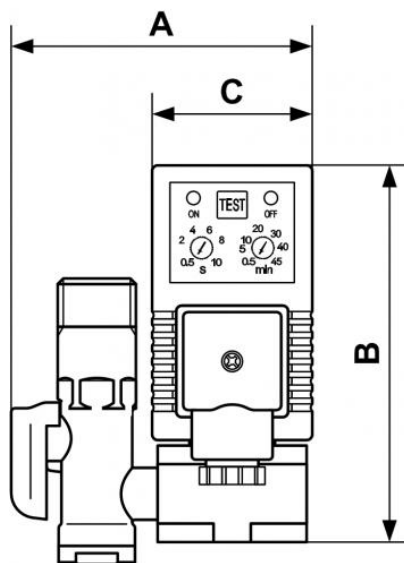

## Scaricatore temporizzato completo serie ECONOMICA

<b>Ingresso filettatura</b> <b>maschio BSPP</b> <hr/> G 1/2	<b>Uscita filettatura</b> <b>femmina BSPP</b> <hr/> G 3/8	<b>Tensione di</b> <b>alimentazione</b> <hr/> 220 V - 50/60 Hz	<b>Pressione di</b> <b>utilizzazione</b> <hr/> 0 a 16 bar
<b>Ø di passaggio</b> <hr/> 4,5 mm	<b>Temperatura</b> <hr/> +2°C a +55°C	<b>Frequenza di apertura</b> <hr/> 0,5 - 45 min	<b>Durata apertura</b> <hr/> 0,5 - 10 sec
<b>Tensione di</b> <b>alimentazione</b> <hr/> 24 - 220 V 50/60 HZ			

Descrizione			
Riferimento	Ingresso filettatura maschio BSPP	Uscita filettatura femmina BSPP	Tensione di alimentazione
<b>TEMP 38220COLSE</b>	G 1/2	G 3/8	220 V - 50/60 Hz

### Dimensions

Riferimento	A mm	B mm	C mm
<b>TEMP 38220COLSE</b>	77	108	43