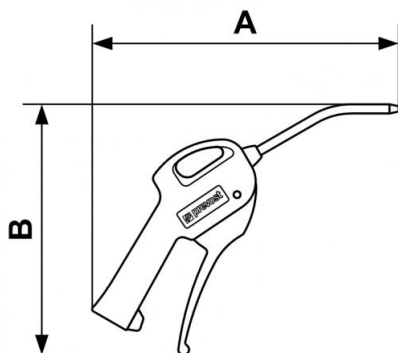

## Pistola di soffiaggio con ugello metallico

<b>Filettatura femmina</b> <b>BSPP</b> G 1/4	<b>Consumo di aria (a 6 bar (Nm3/h))</b> 23	<b>Livello sonoro (a 6 bar(dBA))</b> 83	<b>Lunghezza del ugello (mm)</b> 110
<b>Pressione mas. di utilizzazione</b> 10 bar	<b>Materiale</b> Corpo composito poliammide	<b>Vantaggio</b> Progressività di soffiaggio	

Descrizione				
Riferimento	Filettatura femmina BSPP	Consumo di aria (a 6 bar (Nm3/h))	Livello sonoro (a 6 bar(dBA))	Lunghezza del ugello (mm)
<b>27102 MTL</b>	G 1/4	23	83	110
<b>27102 MTLBP3</b>	G 1/4	9	73	110

### Dimensions

Riferimento	A mm	B mm
<b>27102 MTL</b>	200	164
<b>27102 MTLBP3</b>	200	164