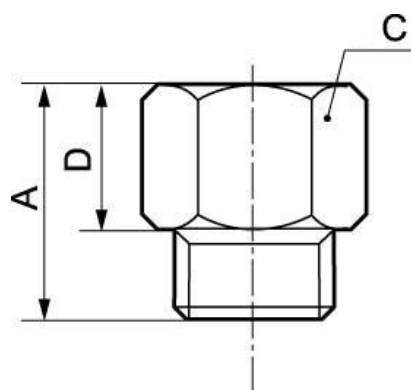

Prolunga femmina / femmina - A6

Filettatura femmina

M5

Filettatura femmina

BSPP

G 1/8

Pressione di

utilizzo

0 a 15 bar

Materiale

Ottone e ottone nichelato

Descrizione

Riferimento	Filettatura femmina	Filettatura femmina BSPP
A6 M518	M5	G 1/8
A6 1814	G 1/8	G 1/4
A6 1838	G 1/8	G 3/8
A6 1438	G 1/4	G 3/8
A6 1412	G 1/4	G 1/2
A6 3812	G 3/8	G 1/2

Dimensions

Riferimento	A mm	C mm	D mm
A6 M518	13.5	14	10.5
A6 1814	21.5	17	15.5
A6 1838	23.5	22	15.5
A6 1438	25.5	22	16.5
A6 1412	28.5	24	19.5
A6 3812	29.5	24	18.5