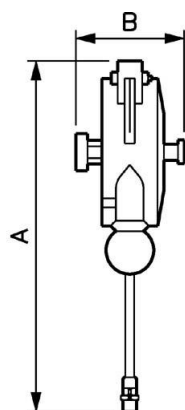

Serie E: alimentazione diretta per flessibile - portata da 0,4 kg a 2,5 kg

<u>Lung. (del cavo (m))</u> 1,4	<u>Carico min. (kg)</u> 0,4	<u>Carico max. (kg)</u> 0,8	<u>Peso (kg)</u> 1,12
<u>Temperatura</u> +5°C a +60°C	<u>Materiale</u> Corpo : Alluminio Cavo : acciaio inox	<u>Applicazioni</u> Postazione di montaggio, assemblaggio, confezionamento	

Descrizione				
Riferimento	Lung. (del cavo (m))	Carico min. (kg)	Carico max. (kg)	Peso (kg)
BAL 0408E	1,4	0,4	0,8	1,12
BAL 0715E	1,4	0,75	1,5	1,13
BAL 1225E	1,4	1,2	2,5	1,26

Dimensions

Riferimento	A mm	B mm
BAL 0408E	298	104
BAL 0715E	298	104
BAL 1225E	298	104