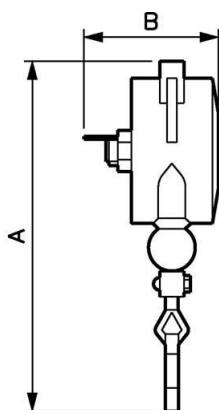

Dimensions

Riferimento	A mm	B mm
BAL 2040B	353	88
BAL 4060B	353	88
BAL 6080B	353	88