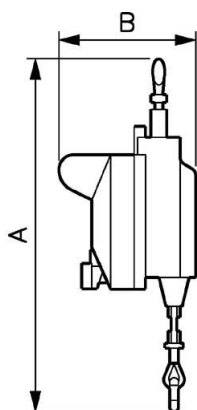

11,3

Temperatura

+5°C a +60°C

Materiale

Corpo : Alluminio Cavo :
acciaio inox

Applicazioni

Postazione di montaggio,
assemblaggio,
confezionamento

Descrizione

Riferimento	Lung. (del cavo) (m)	Carico min. (kg)	Carico max. (kg)	Peso (kg)
BAL 250300F	2	25	30	11,3
BAL 300350F	2	30	35	11,3
BAL 350450F	2	35	45	12,21
BAL 450550F	2	45	55	12,21
BAL 550650F	2	55	65	13,06
BAL 650750F	2	65	75	13,86
BAL 750900F	2	75	90	16,84
BAL 9001050F	2	90	105	17,77

Dimensions

Riferimento	A mm	B mm
BAL 250300F	636	220
BAL 300350F	636	220
BAL 350450F	636	220
BAL 450550F	636	220
BAL 550650F	636	220
BAL 650750F	636	220
BAL 750900F	636	220
BAL 9001050F	636	220