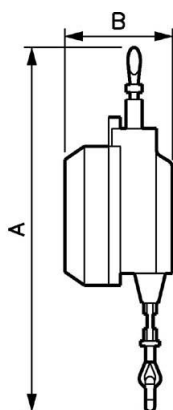

## Serie DP : portata da 4 kg a 25 kg

<u>Lung. (del cavo (m))</u> 2	<u>Carico min. (kg)</u> 4	<u>Carico max. (kg)</u> 7	<u>Peso (kg)</u> 4,94
<u>Temperatura</u> +5°C a +60°C	<u>Materiale</u> Corpo : Alluminio Cavo : acciaio inox	<u>Applicazioni</u> Postazione di montaggio, assemblaggio, confezionamento	

Descrizione				
Riferimento	Lung. (del cavo (m))	Carico min. (kg)	Carico max. (kg)	Peso (kg)
<b>BAL 4070DP</b>	2	4	7	4,94
<b>BAL 70100DP</b>	2	7	10	5,3

Riferimento	Lung. (del cavo(m))	Carico min. (kg)	Carico max. (kg)	Peso (kg)
<b>BAL 100140DP</b>	2	10	14	5,67
<b>BAL 140180DP</b>	2	14	18	6,26
<b>BAL 180220DP</b>	2	18	22	5,89
<b>BAL 220250DP</b>	2	22	25	6,53

### Dimensions

Riferimento	A mm	B mm
<b>BAL 4070DP</b>	551	140
<b>BAL 70100DP</b>	551	140
<b>BAL 100140DP</b>	551	140
<b>BAL 140180DP</b>	551	140
<b>BAL 180220DP</b>	551	140
<b>BAL 220250DP</b>	551	140