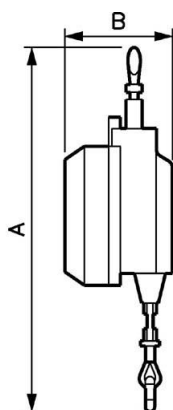

Serie DP : portata da 4 kg a 25 kg

<u>Lung. (del cavo (m))</u> 2	<u>Carico min. (kg)</u> 4	<u>Carico max. (kg)</u> 7	<u>Peso (kg)</u> 4,94
<u>Temperatura</u> +5°C a +60°C	<u>Materiale</u> Corpo : Alluminio Cavo : acciaio inox	<u>Applicazioni</u> Postazione di montaggio, assemblaggio, confezionamento	

Descrizione				
Riferimento	Lung. (del cavo (m))	Carico min. (kg)	Carico max. (kg)	Peso (kg)
BAL 4070DP	2	4	7	4,94
BAL 70100DP	2	7	10	5,3

Riferimento	Lung. (del cavo(m))	Carico min. (kg)	Carico max. (kg)	Peso (kg)
BAL 100140DP	2	10	14	5,67
BAL 140180DP	2	14	18	6,26
BAL 180220DP	2	18	22	5,89
BAL 220250DP	2	22	25	6,53

Dimensions

Riferimento	A mm	B mm
BAL 4070DP	551	140
BAL 70100DP	551	140
BAL 100140DP	551	140
BAL 140180DP	551	140
BAL 180220DP	551	140
BAL 220250DP	551	140