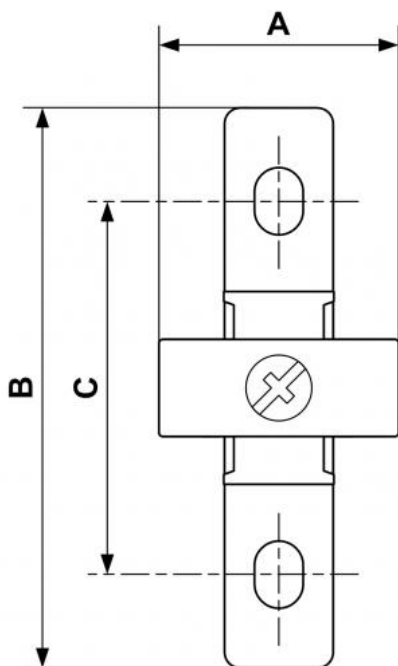

ALTO 1 - Kit di assemblaggio e di fissaggio a muro

Descrizione	
Riferimento	Descrizione
TA S1	- 1 set TA S1 per 2 moduli G 1/4 - 2 set TA S1 per 3 moduli G 1/4

Dimensions

Riferimento	A mm	B mm	C mm
TA S1	1.26	2.874	2.008