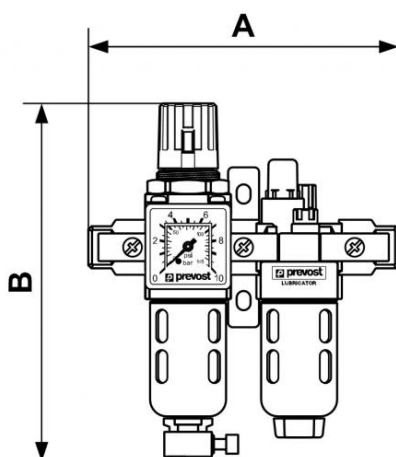

## ALTO 1 - Filtro regolatore lubrificatore 2 blocchi con manometro, fissaggio e connessioni rapide

<b>Filettatura femmina</b> <b>BSPP</b> G 1/4	<b>Portata (l/min a 7 bar)</b> <b>ΔP : 1 bar)</b> 500	<b>Pressione max di utilizzo (bar)</b> 12	<b>Filtrazione (μm)</b> 25
<b>Temperatura</b> +5°C a +50 °C	<b>Materiale</b> Corpo : Alluminio Tazza policarbonato con protezione metallica	<b>Dotato di</b> Scaricatore manuale	

Descrizione				
Riferimento	Filettatura femmina BSPP	Portata (l/min a 7 bar &#916;P : 1 bar)	Pressione max di utilizzo (bar)	Filtrazione (μm)
<b>TB PSM1</b>	G 1/4	500	12	25

### Dimensions

Riferimento	A mm	B mm
<b>TB PSM1</b>	146	170