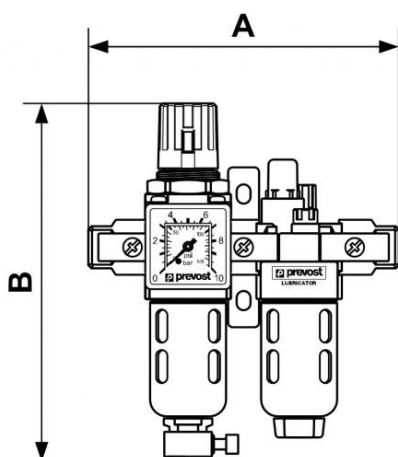

ALTO 1 - Filtro regolatore lubrificatore 2 blocchi con manometro, fissaggio e connessioni rapide

Filettatura femmina BSPP G 1/4	Portata (l/min a 7 bar) ΔP : 1 bar) 500	Pressione max di utilizzo (bar) 12	Filtrazione (μm) 25
Temperatura +5°C a +50 °C	Materiale Corpo : Alluminio Tazza policarbonato con protezione metallica	Dotato di Scaricatore manuale	

Descrizione				
Riferimento	Filettatura femmina BSPP	Portata (l/min a 7 bar ΔP : 1 bar)	Pressione max di utilizzo (bar)	Filtrazione (μm)
TB PSM1	G 1/4	500	12	25

Dimensions

Riferimento	A mm	B mm
TB PSM1	146	170