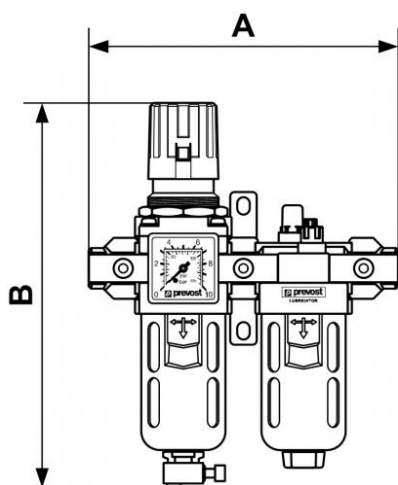

ALTO 2 - Filtro regolatore lubrificatore 2 blocchi con manometro, fissaggio e connessioni rapide

<p>Filettatura femmina BSPP</p> <p>G 3/8</p>	<p>Portata (l/min a 7 bar) ΔP</p> <p>1bar) = 1250</p>	<p>Pressione max di utilizzo (bar)</p> <p>12</p>	<p>Filtrazione (μm)</p> <p>25</p>
<p>Temperatura</p> <p>+5°C a +50 °C</p>	<p>Materiale</p> <p>Corpo : Alluminio Tazza policarbonato con protezione metallica</p>	<p>Dotato di</p> <p>Scaricatore manuale</p>	

Descrizione				
Riferimento	Filettatura femmina BSPP	Portata (l/min a 7 bar ΔP)	Pressione max di utilizzo (bar)	Filtrazione (μm)
TB PSM2	G 3/8	1bar) = 1250	12	25

Dimensions

Riferimento	A mm	B mm
TB PSM2	182	220