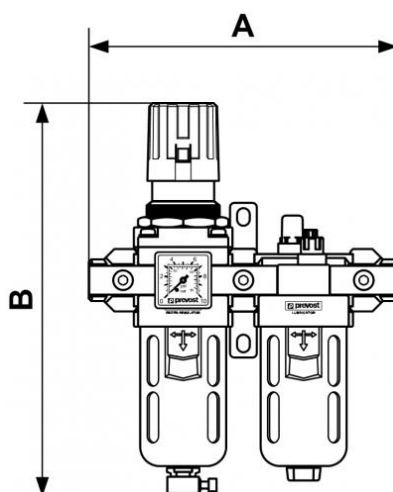

## ALTO 3 - Filtro regolatore lubrificatore 2 blocchi con manometro, fissaggio e connessioni rapide

<b>Filettatura femmina</b> <b>BSPP</b> G 1/2	<b>Portata (l/min a 7 bar)</b> <b><math>\Delta P</math> : 1 bar)</b> 2800	<b>Pressione max di utilizzo (bar)</b> 12	<b>Filtrazione (<math>\mu m</math>)</b> 25
<b>Temperatura</b> +5°C a +50 °C	<b>Materiale</b> Corpo : Alluminio Tazza policarbonato con protezione metallica	<b>Dotato di</b> Scaricatore manuale	

Descrizione				
Riferimento	Filettatura femmina BSPP	Portata (l/min a 7 bar &#916;P : 1 bar)	Pressione max di utilizzo (bar)	Filtrazione ( $\mu m$ )
<b>TB PSM3</b>	G 1/2	2800	12	25

### Dimensions

Riferimento	A mm	B mm
<b>TB PSM3</b>	220	280