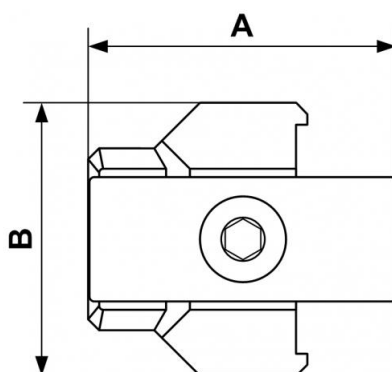

## ALTO 2 - Connessione rapida alla rete

Descrizione	
Riferimento	Filettatura femmina BSPP
TC P2	G 3/8

### Dimensions

Riferimento	A mm	B mm
<b>TC P2</b>	39	33