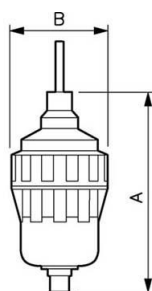

ALTO 1 - Scaricatore automatico a galleggiante

Descrizione	
Riferimento	Descrizione
TD F1	Per filtro : G 1/8 e G 1/4

Dimensions

Riferimento	A mm	B mm
TD F1	5.945	2.008