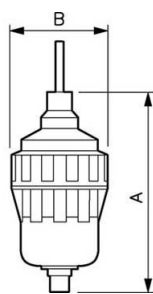

ALTO 1 - Scaricatore automatico a galleggiante

Descrizione	
Riferimento	Descrizione
TD F1	Per filtro : G 1/8 e G 1/4

Dimensions

Riferimento	A mm	B mm
TD F1	5.945	2.008