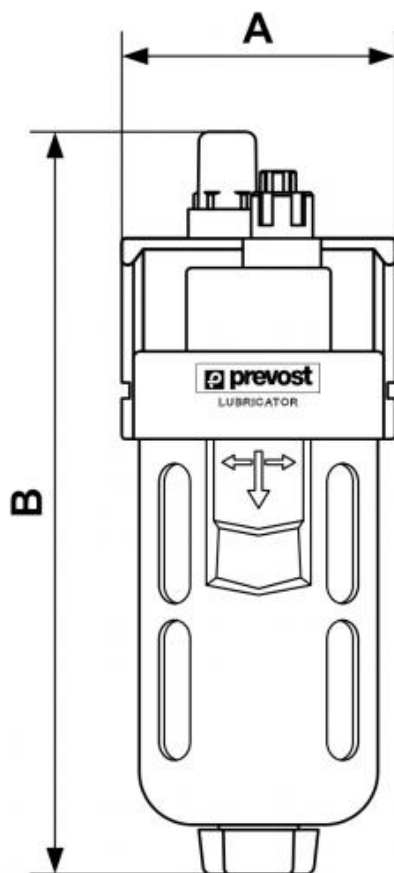

ALTO 2 - Lubrificatore

<p>Filettatura femmina</p> <p>BSPP</p> <hr/> <p>G 3/8</p>	<p>Portata (l/min a 6 bar</p> <p>$\Delta P : 0.5\text{bar}$)</p> <hr/> <p>3000</p>	<p>Pressione max di</p> <p>utilizzo (bar)</p> <hr/> <p>12</p>	<p>Temperatura</p> <hr/> <p>+5°C a +50 °C</p>
<p>Materiale</p> <p>Corpo : Alluminio Tazza policarbonato con protezione metallica</p>	<p>Dotato di</p> <p>Scaricatore manuale</p>		

Descrizione			
Riferimento	Filettatura femmina BSPP	Portata (l/min a 6 bar $\Delta P : 0.5\text{bar}$)	Pressione max di utilizzo (bar)
TL 2	G 3/8	3000	12

Dimensions

Riferimento	A mm	B mm
TL 2	55	157